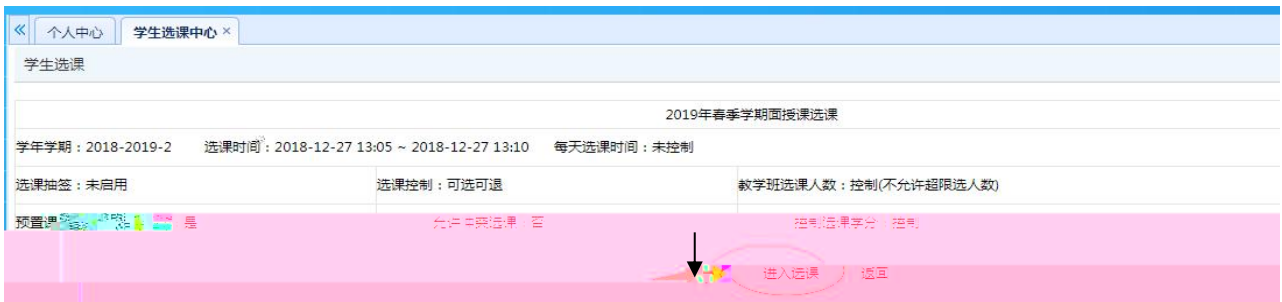

### 用户登录

请输入账号

请输入密码

忘记密码

登录

温馨提示: 推荐使用IE9以上浏览器以及360极速模式。

Copyright © 2017 湖南蓝盾科技发展有限公司 (R4.4)

本学期选课学分/门数要求及已选情况